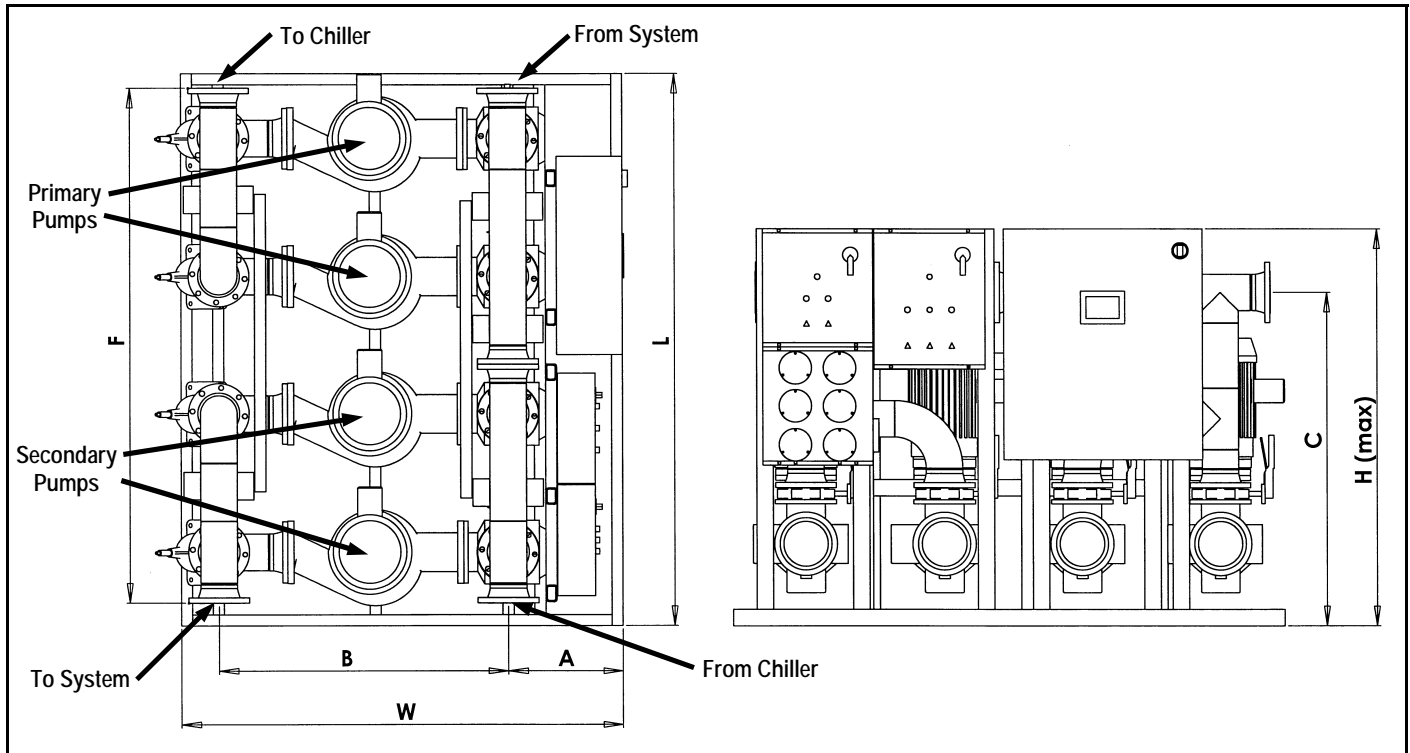

DIMENSIONS inches (mm)							
	W	L	H (max)	A	B	C	F
ARMkool 6 FS V V115 Z115 NC S	75 (1905)	99 (2515)	75 (1905)	19.25 (489)	45.25 (1149)	60.0 (1524)	93.25 (2369)
ARMkool 6 FS V V225 Z225 NC S	84 (2134)	99 (2515)	75 (1905)	20.75 (527)	52.75 (1340)	60.0 (1524)	93.25 (2369)
ARMkool 6 FS V V330 Z330 NC S	84 (2134)	99 (2515)	75 (1905)	20.00 (508)	51.25 (1302)	60.5 (1537)	93.25 (2369)
ARMkool 6 FS V V440 Z440 NC S	87 (2210)	99 (2515)	75 (1905)	20.75 (527)	55.75 (1416)	61.5 (1562)	93.25 (2369)