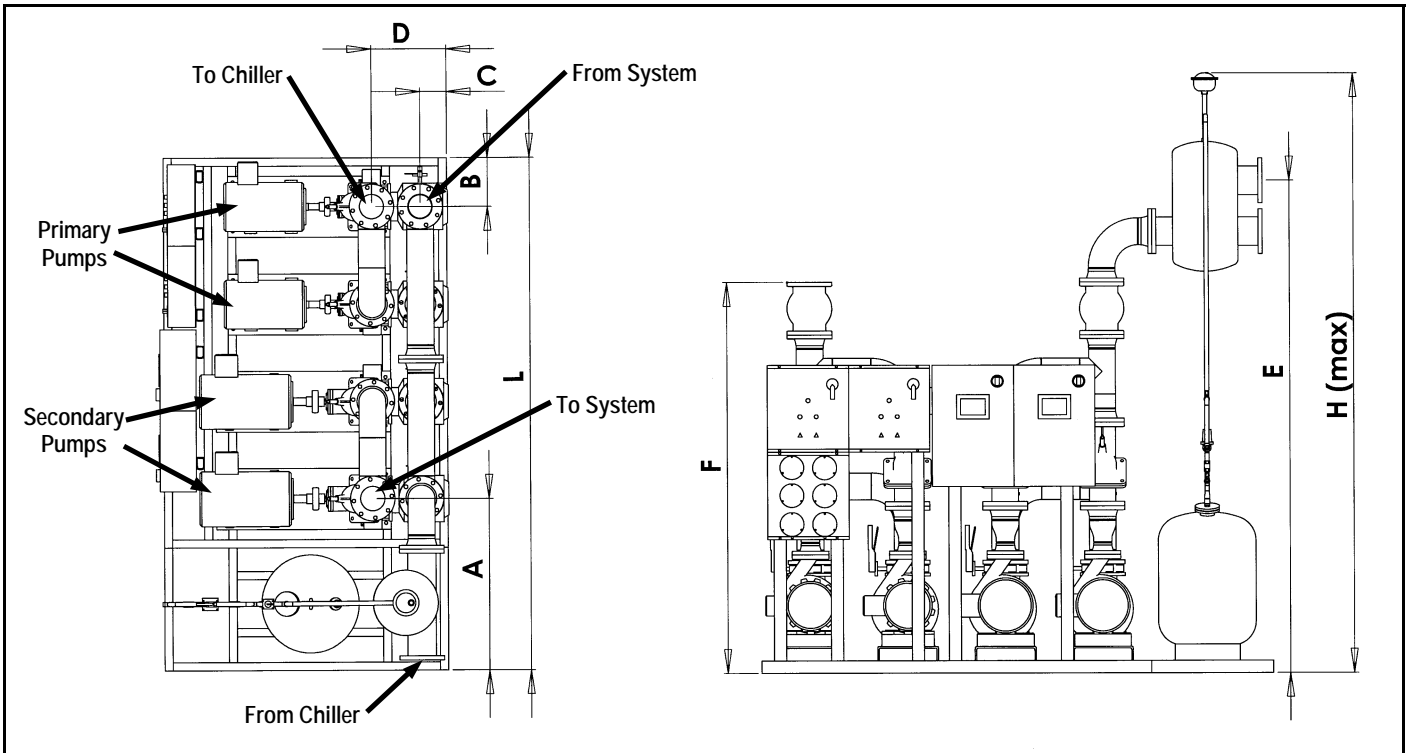

### DIMENSIONS inches (mm)

	W	L	H (max)	A	B	C	D	E	F
ARMkool 6 FS H P115 S115 AM S	72 (1829)	120 (3048)	123 (3124)	37.5 (953)	10.5 (267)	6.75 (172)	18.75 (476)	101.00 (2565)	93.50 (2375)
ARMkool 6 FS H P225 S225 AM S	72 (1829)	120 (3048)	123 (3124)	37.5 (953)	10.5 (267)	6.75 (172)	18.75 (476)	102.75 (2610)	96.75 (2458)
ARMkool 6 FS H P330 S330 AM S	72 (1829)	130 (3302)	123 (3124)	37.0 (940)	12.0 (305)	6.00 (152)	19.50 (495)	102.75 (2610)	97.25 (2470)
ARMkool 6 FS H P440 S440 AM S	76 (1930)	130 (3302)	123 (3124)	37.0 (940)	12.0 (305)	6.75 (172)	18.75 (476)	103.25 (2623)	98.25 (2496)