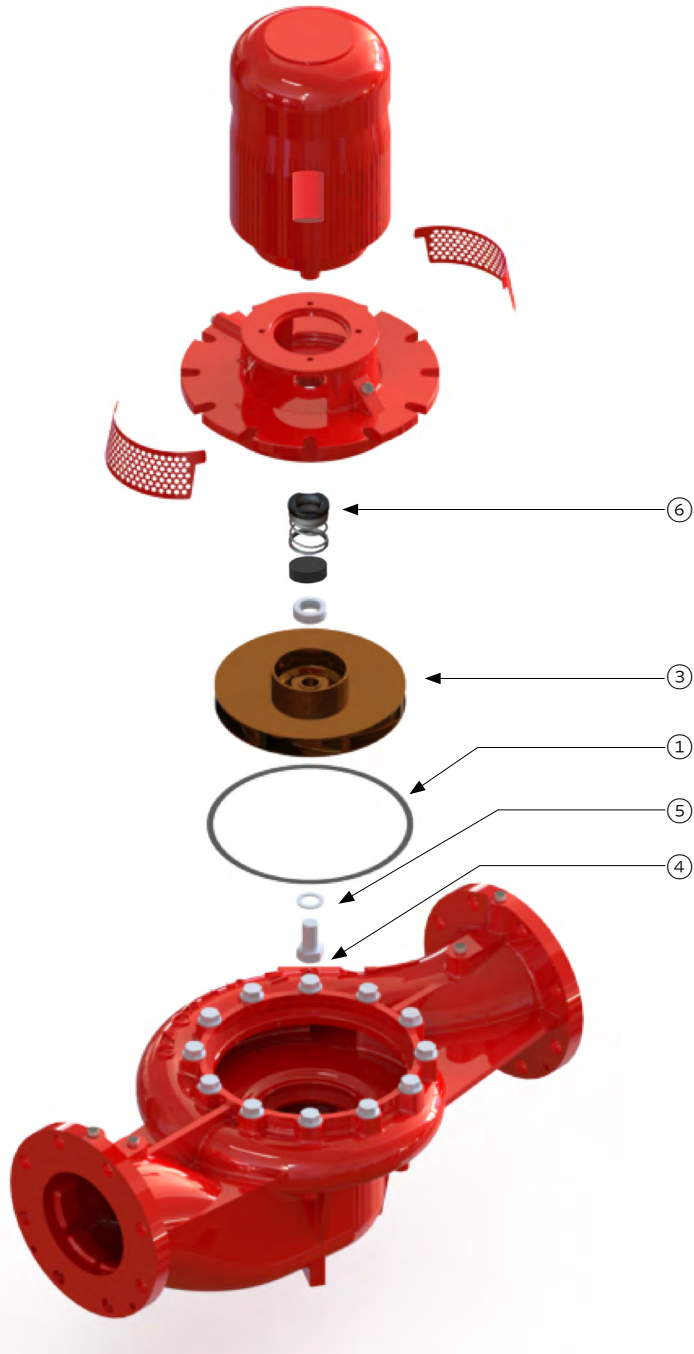

4300, 4302 & 4312 PARTS LIST

ITEM	DESCRIPTION
①	Casing Gasket
⑧	Coupling
⑦	Cover Seal
⑨	Flush Line
③	Impeller
④	Impeller Cap Screw
⑤	Impeller Washer
⑥	Mechanical Seal
②	Shaft

4380, 4382 & 4392 PARTS LIST

ITEM	DESCRIPTION
①	Casing Gasket
③	Impeller
④	Impeller Cap Screw
⑤	Impeller Washer
⑥	Mechanical Seal

4300/4302/4312/4380/4382/4392 CASING GASKET

ITEM	DESCRIPTION
①	Casing Gasket

PUMP SIZE	PART NUMBER	QTY REQUIRED
1.5x1.5x6	8426401-002	1
2x2x6	8426401-002	1
3x3x6	8426401-002	1
4x4x6	8426401-002	1
6x6x6	8426401-002	1
2.5x2.5x7.5	8426401-003	1
3x3x7.5	8426401-003	1
5x5x7.5	8426401-003	1
1.5x1.5x8	8426401-003	1
2x2x8	8426401-003	1
3x3x8	8426401-003	1
4x4x8	8426401-003	1
5x5x8	8426401-003	1
6x6x8	8426401-003	1
8x8x8	8426401-003	1
1.5x1.5x10	8426401-004	1
2x2x10	8426401-004	1
3x3x10	8426401-004	1
4x4x10	8426401-004	1
6x6x10	8426401-004	1
8x8x10	8426401-004	1