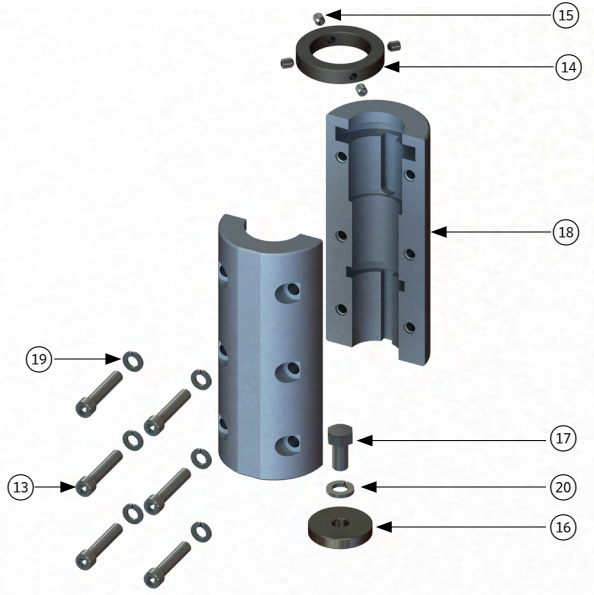

COUPLING KIT

ITEM	DESCRIPTION
13	Capscrew
14	Motor Collar
15	Motor Shaft Setscrew
16	Pump Collar
20	Pump Collar Washer
17	Pump Shaft end Capscrew
18	Split Coupling
19	Washer

PUMP SIZE	MOTOR FRAME	PART NUMBER	QTY REQUIRED
1.5x1.5x6	143TC 145TC	8427731-000K	1
2x2x6			
3x3x6			
4x4x6			
6x6x6			
1.5x1.5x8			
2x2x8			
3x3x8			
4x4x8			
5x5x8			
1.5x1.5x10			
2x2x10			
3x3x10			
1.5x1.5x6	182TC 184TC	8427732-000K	1
2x2x6			
3x3x6			
4x4x6			
6x6x6			
1.5x1.5x8			
2x2x8			
3x3x8			
4x4x8			

PUMP SIZE	MOTOR FRAME	PART NUMBER	QTY REQUIRED			
5x5x8	182TC 184TC	8427732-000K	1			
6x6x8						
8x8x8						
1.5x1.5x10						
2x2x10						
3x3x10						
4x4x10						
6x6x10						
8x8x10						
4x4x11.5						
5x5x11.5						
6x6x11.5						
2x2x6				213TC 215TC	8427733-000K	1
3x3x6						
4x4x6						
6x6x6						
1.5x1.5x8						
2x2x8						
3x3x8						
4x4x8						
5x5x8						
6x6x8