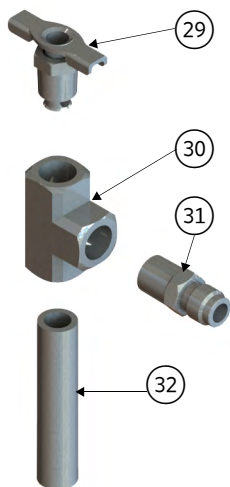

89981000-078K