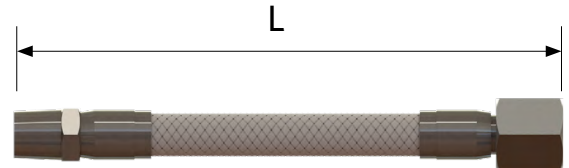

PUMP SIZE	FRAME	PART NUMBER		
		H3-A	L1-A	L2-A
5x5x13	213-215	89975001-83305K	8975000-98405K	89975001-83705K
	254-256	89975001-83305K	8975000-98405K	89975001-83705K
	284-326	89975001-83305K	8975000-98405K	89975001-83705K
6x6x8	56	89975001-81302K	8975000-98202K	89975001-81702K
	143-184	89975001-81302K	8975000-98202K	89975001-81702K
	213-215	89975001-83302K	8975000-98402K	89975001-83702K
	254-256	89975001-83302K	8975000-98402K	89975001-83702K
	284-326	89975001-83302K	8975000-98402K	89975001-83702K

APPLICATION GUIDE

Fluid	<200F			>200F		
	<=2000PPM	>2000PPM	>4000PPM	<=2000PPM	>2000PPM	>4000PPM
Potable Water	L1-A	No potable water for this application				
Non-Potable Water	L1-A	L2-A	NCP	H3-A	L2-A	NCP
Glycol > 30%	L2-A	NCP	NCP	L2-A	L2-A	NCP
All Other	L1-A	L2-A	NCP	H3-A	L2-A	NCP

STANDARD FLUSH LINE REPLACEMENT PARTS AND KITS

BRAID HOSE

PUMP SERIES	PUMP SIZE	PART NUMBER	LENGTH
4300	1.5x1.5x10	8939031-715	15
4300	1.5x1.5x6	8939031-715	15
4300	1.5x1.5x8	8939031-715	15
4300	10x10x15	8939031-730	30
4300	2x2x10	8939031-715	15
4300	2x2x6	8939031-715	15
4300	2x2x8	8939031-715	15
4300	2.5x2.5x7.5	8939031-720	20
4300	3x3x7.5	8939031-720	20
4300	3x3x10	8939031-715	15
4300	3x3x13	8939031-720	20
4300	3x3x6	8939031-715	15
4300	4x4x10	8939031-720	20
4300	4x4x11.5	8939031-720	20
4300	4x4x13	8939031-720	20
4300	4x4x13L	8939031-720	20
4300	4x4x6	8939031-715	15