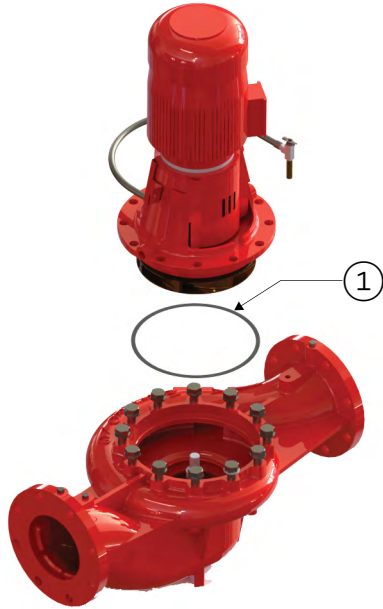

4300, 4302 & 4312 PARTS LIST

ITEM	DESCRIPTION
①	Casing Gasket
⑧	Coupling
⑦	Cover Seal
⑨	Flush Line
③	Impeller
④	Impeller Cap Screw
⑤	Impeller Washer
⑥	Mechanical Seal
②	Shaft

4380, 4382 & 4392 PARTS LIST

ITEM	DESCRIPTION
①	Casing Gasket
③	Impeller
④	Impeller Cap Screw
⑤	Impeller Washer
⑥	Mechanical Seal

4300/4302/4312/4380/4382/4392 CASING GASKET

ITEM	DESCRIPTION
①	Casing Gasket

PUMP SIZE	PART NUMBER	QTY REQUIRED
1.5x1.5x6	8426401-002	1
2x2x6	8426401-002	1
3x3x6	8426401-002	1
4x4x6	8426401-002	1
6x6x6	8426401-002	1
2.5x2.5x7.5	8426401-003	1
3x3x7.5	8426401-003	1
5x5x7.5	8426401-003	1
1.5x1.5x8	8426401-003	1
2x2x8	8426401-003	1
3x3x8	8426401-003	1
4x4x8	8426401-003	1
5x5x8	8426401-003	1
6x6x8	8426401-003	1
8x8x8	8426401-003	1
1.5x1.5x10	8426401-004	1
2x2x10	8426401-004	1
3x3x10	8426401-004	1
4x4x10	8426401-004	1
6x6x10	8426401-004	1
8x8x10	8426401-004	1