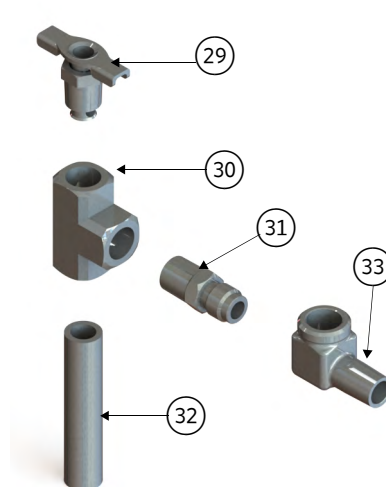

89981000-079K