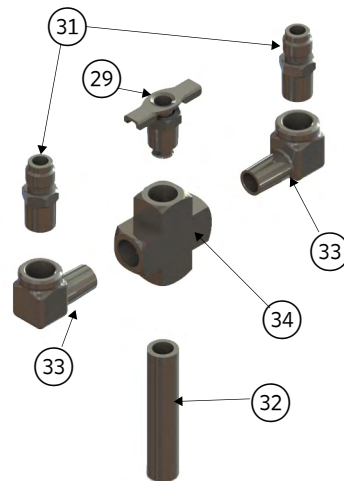

89981000-082K